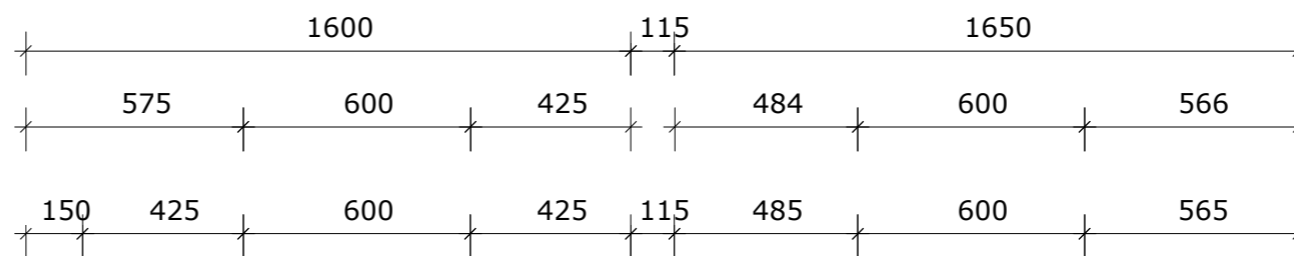

Obklad Plaster
600x1200x8mm

Dlažba/obklad
600x1200x8mm

Dlažba na balkon
River
600x600x20mm

M: 1:20 - A3

Obklad Plaster
600x1200x8mm

Dlažba/obklad
600x1200x8mm

Dlažba na balkon
River
600x600x20mm

Obklad Plaster
600x1200x8mm

Dlažba/obklad
600x1200x8mm

Dlažba na balkon
River
600x600x20mm

M: 1:50 - A3