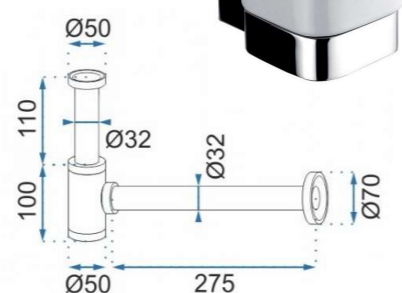

Dlažba/obklad Dove
600x1200x8mm

Obklad Plaster
600x1200x8mm

Dlažba na balkon
River
600x600x20mm

M: 1:50 - A3

Provedení lesklý chrom

Obklad Plaster
600x1200x8mm

Dlažba/obklad
600x1200x8mm

Dlažba na balkon
River
600x600x20mm

M: 1:20 - A3

Obklad Plaster
600x1200x8mm

Dlažba/obklad
600x1200x8mm

Dlažba na balkon
River
600x600x20mm

M: 1:20 - A3

Obklad Plaster
600x1200x8mm

Dlažba/obklad
600x1200x8mm

Dlažba na balkon
River
600x600x20mm