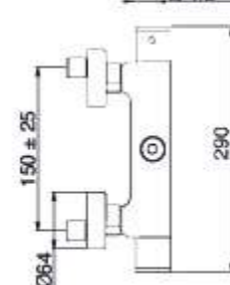

Provedení lesklý chrom