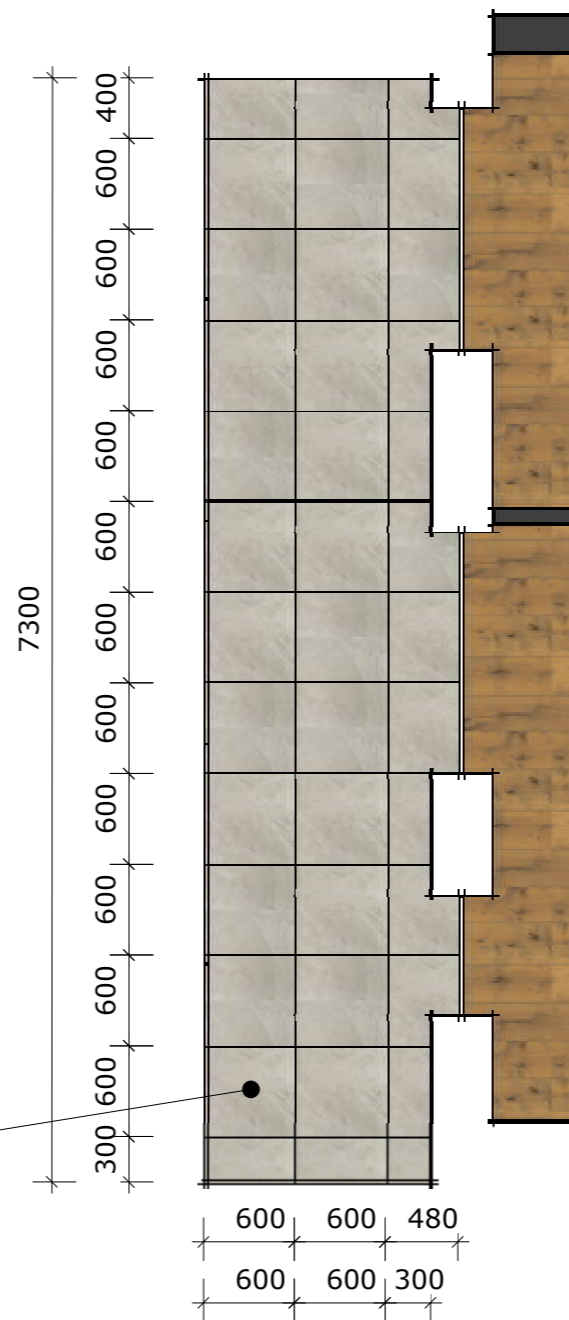

Obklad Plaster
600x1200x8mm

Dlažba/obklad
600x1200x8mm

Dlažba na balkon
River
600x600x20mm

M: 1:50 - A3