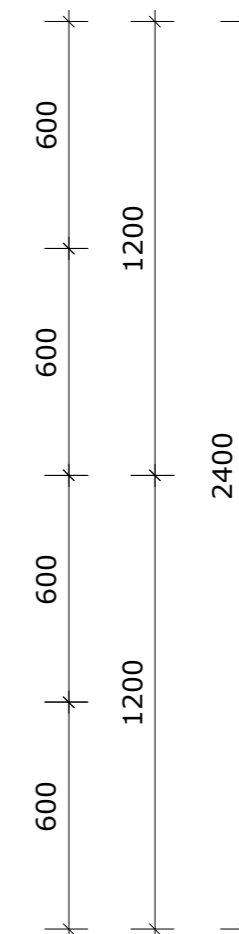

Obklad Plaster
600x1200x8mm

Dlažba/obklad
600x1200x8mm

Dlažba na balkon
River
600x600x20mm

M: 1:20 - A3