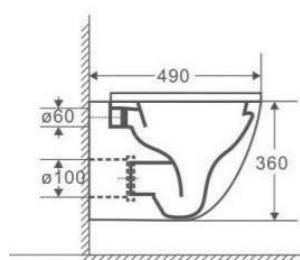

Provedení lesklý chrom