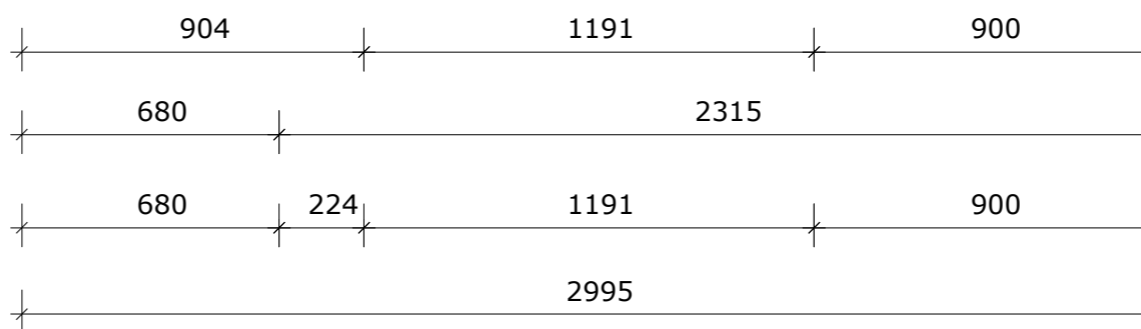

Dlažba/obklad Dove
600x1200x8mm

Obklad Plaster
600x1200x8mm

Dlažba na balkon
River
600x600x20mm

M: 1:50 - A3

Provedení lesklý chrom

Obklad Plaster
600x1200x8mm

Dlažba/obklad
600x1200x8mm

Dlažba na balkon
River
600x600x20mm