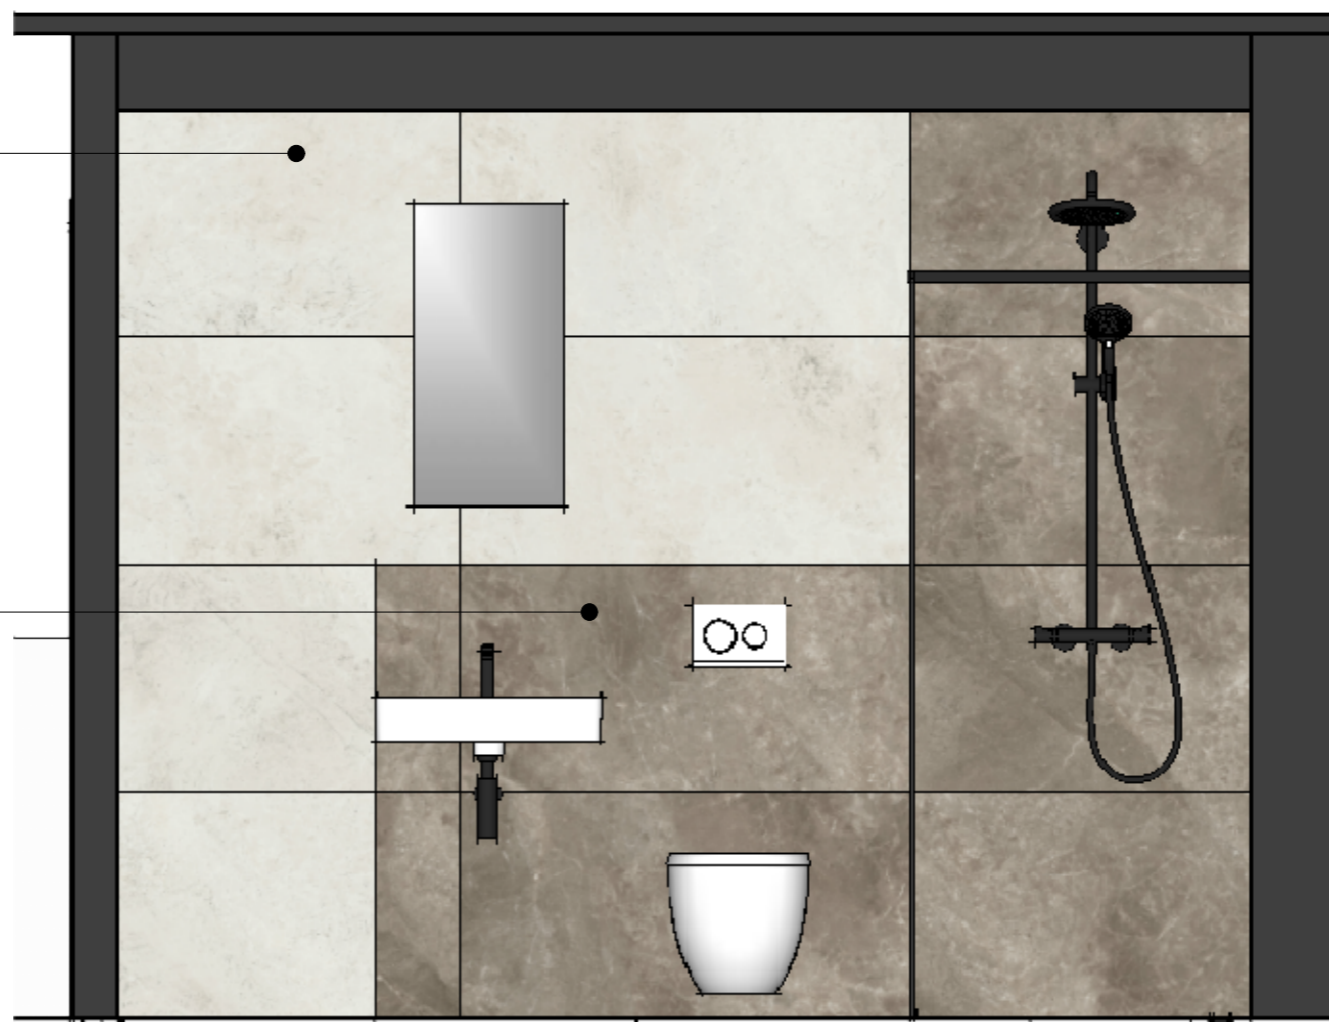

Dlažba/obklad Dove
600x1200x8mm

Obklad Plaster
600x1200x8mm

Dlažba na balkon
River
600x600x20mm

M: 1:50 - A3

Provedení lesklý chrom

Obklad Plaster
600x1200x8mm

Dlažba/obklad
600x1200x8mm

Dlažba na balkon
River
600x600x20mm

M: 1:20 - A3

Obklad Plaster
600x1200x8mm

Dlažba/obklad
600x1200x8mm

Dlažba na balkon
River
600x600x20mm

M: 1:20 - A3

Obklad Plaster
600x1200x8mm

Dlažba/obklad
600x1200x8mm

Dlažba na balkon
River
600x600x20mm