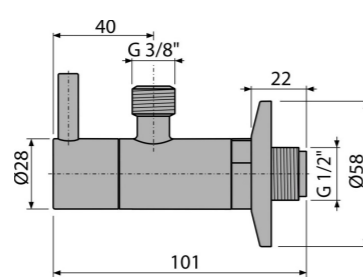

Dlažba/obklad Dove
600x1200x8mm

Obklad Plaster
600x1200x8mm

Dlažba na balkon
River
600x600x20mm

M: 1:50 - A3

Provedení lesklý chrom

Obklad Plaster
600x1200x8mm

Dlažba/obklad
600x1200x8mm

Dlažba na balkon
River
600x600x20mm

M: 1:20 - A3

Obklad Plaster
600x1200x8mm

Dlažba/obklad
600x1200x8mm

Dlažba na balkon
River
600x600x20mm

M: 1:20 - A3

Obklad Plaster
600x1200x8mm

Dlažba/obklad
600x1200x8mm

Dlažba na balkon
River
600x600x20mm

Dlažba/obklad
600x1200x8mm

Dlažba na balkon
River
600x600x20mm

M: 1:50 - A3