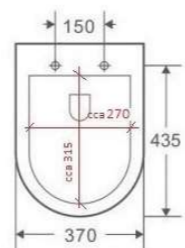

Provedení lesklý chrom