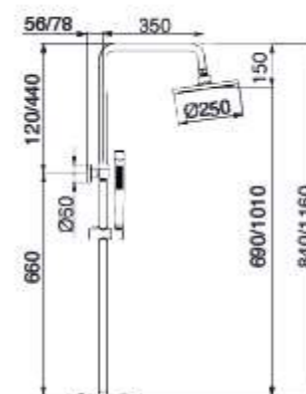

Provedení lesklý chrom