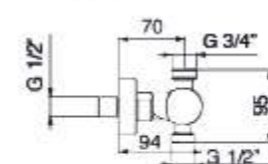

Provedení lesklý chrom