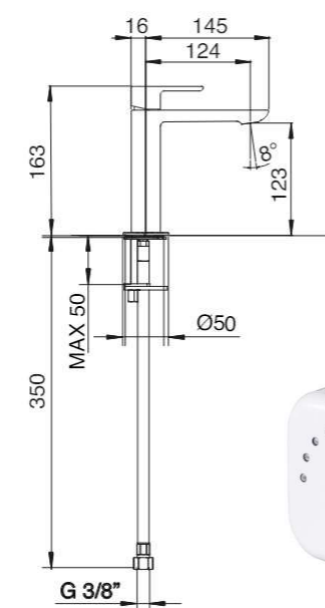

Provedení lesklý chrom