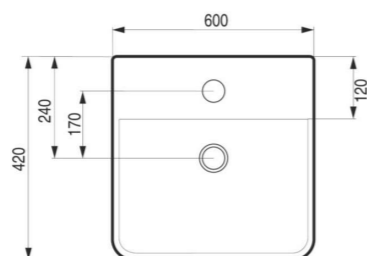

Provedení lesklý chrom