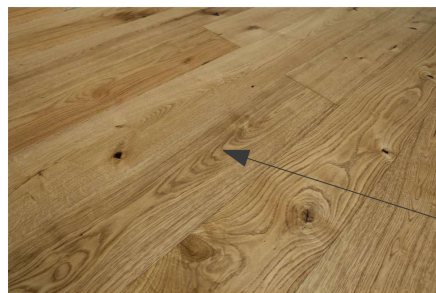

Dřevěná podlaha dub olej
 P+D prkno(černý tmel)1
 4/3x190x max.1900mm
 + soklová lišta výška 4CM

Dlažba/obklad Dove
 600x1200x8mm

Obklad Plaster
 600x1200x8mm

Dlažba na balkon
 River
 600x600x20mm

M: 1:50 - A3

Dlažba/obklad Dove
600x1200x8mm

Obklad Plaster
600x1200x8mm

Dlažba na balkon
River
600x600x20mm

M: 1:50 - A3

Provedení lesklý chrom

Obklad Plaster
600x1200x8mm

Dlažba/obklad
600x1200x8mm

Dlažba na balkon
River
600x600x20mm