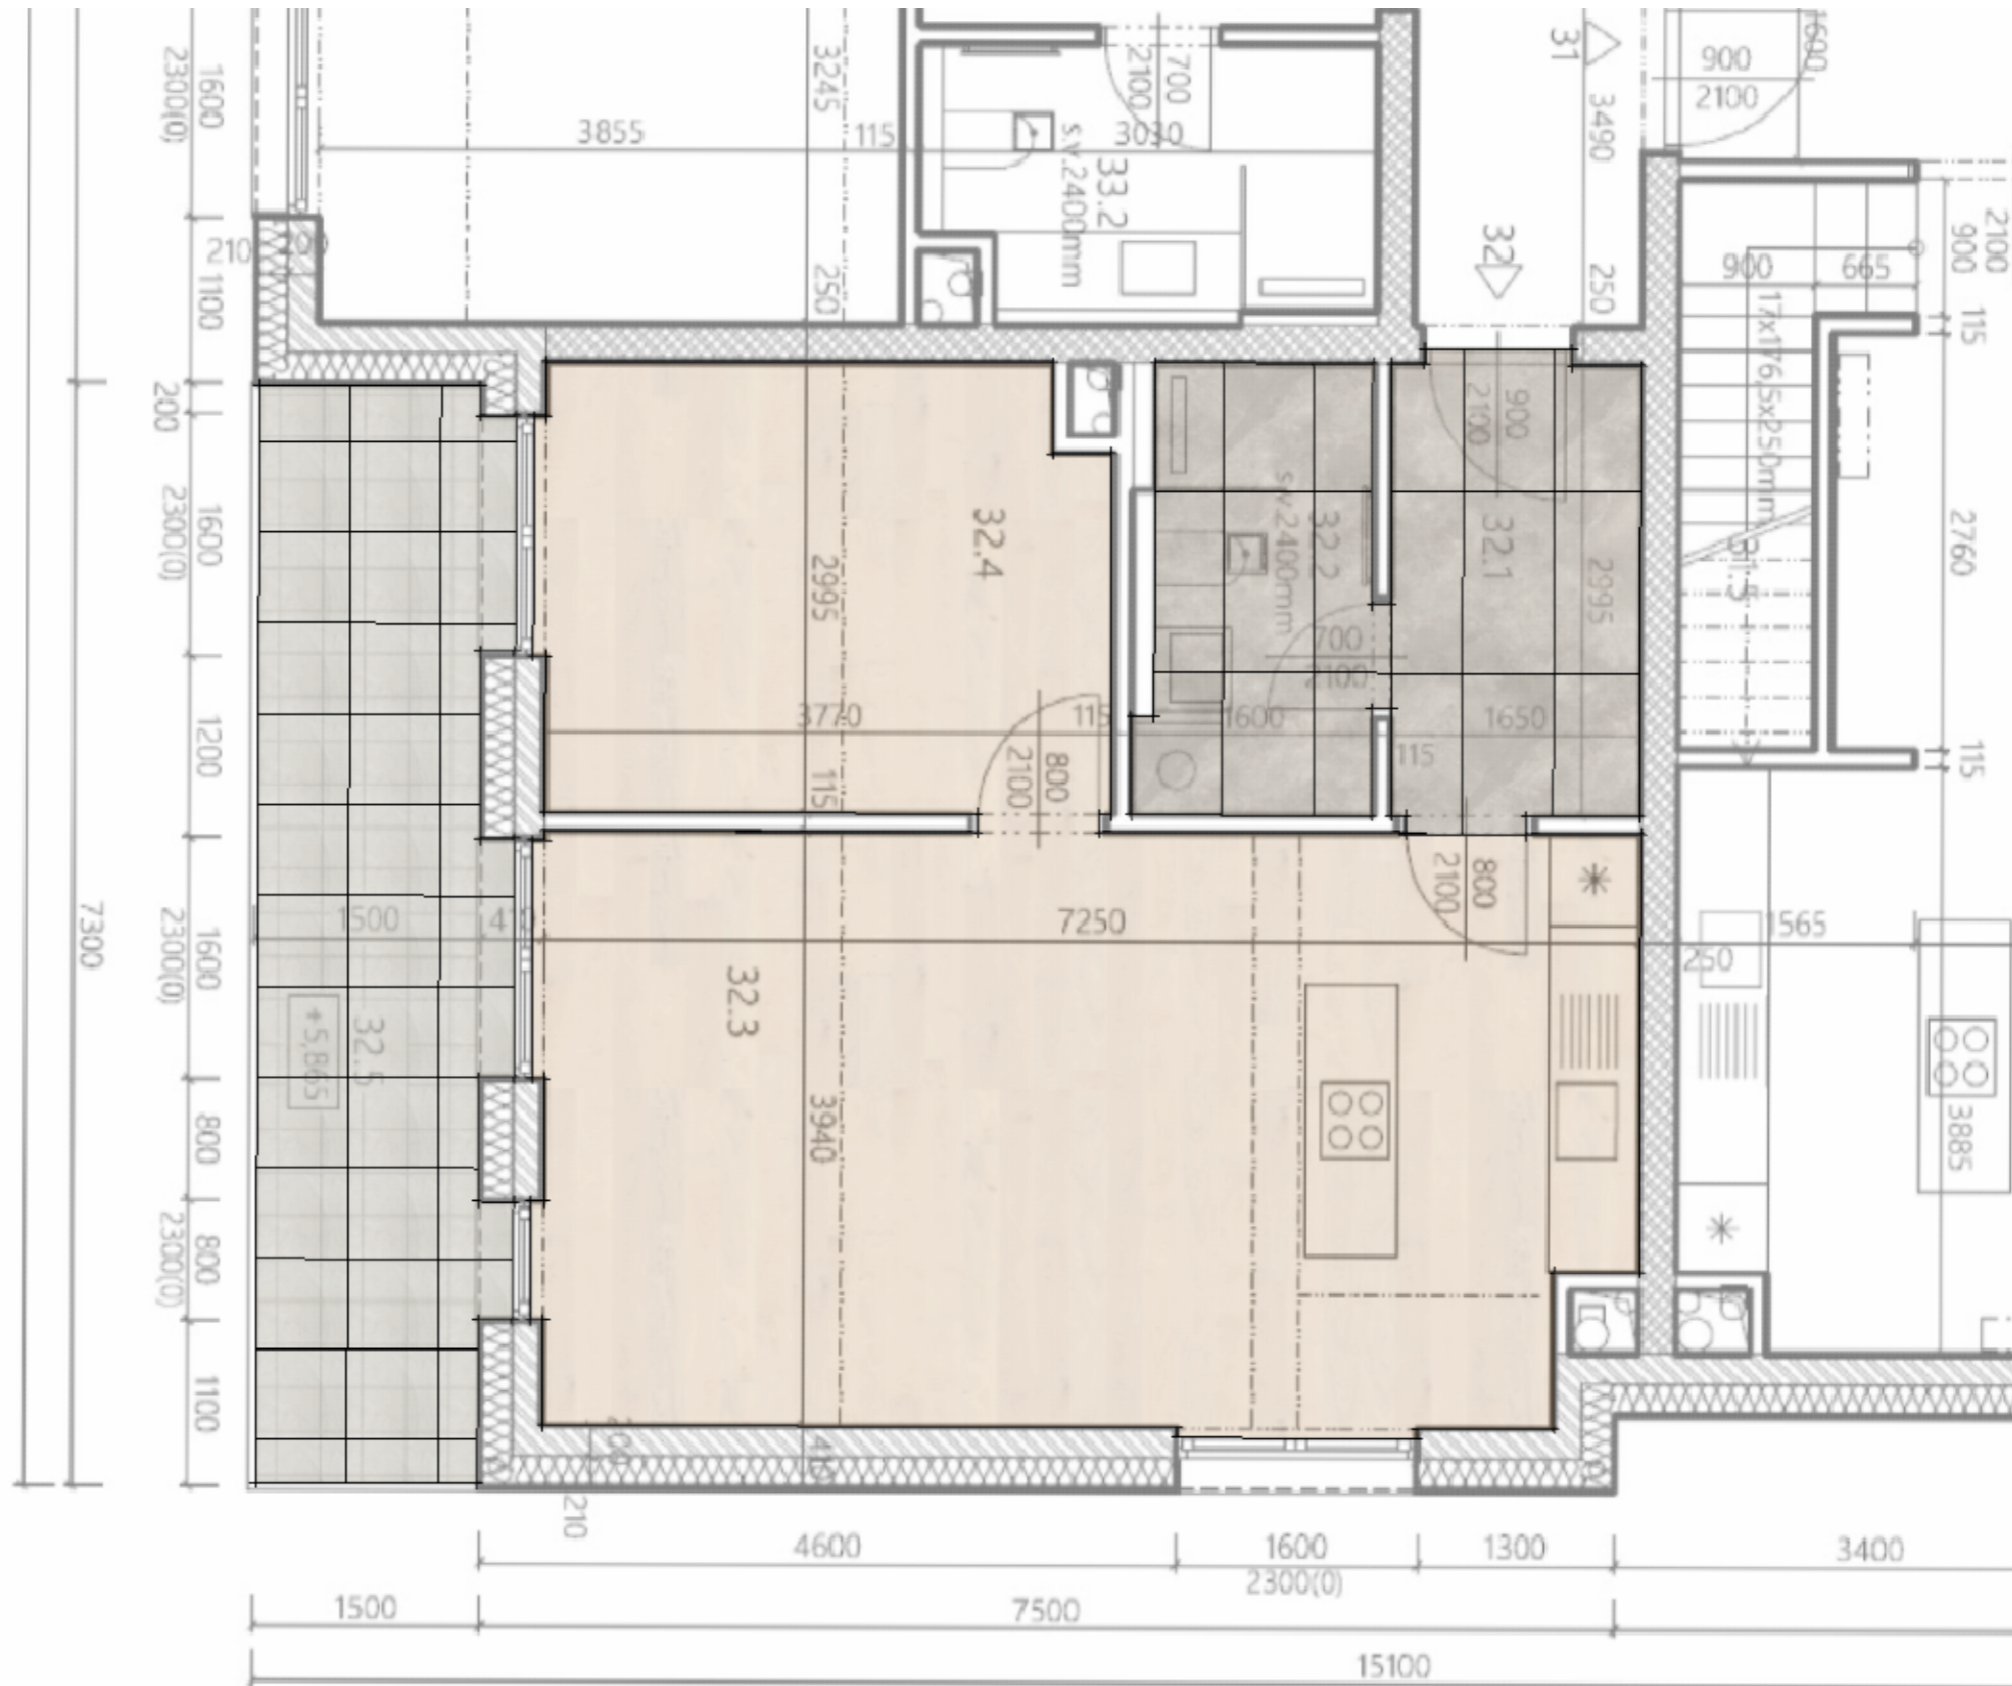

M: 1:50 - A3

podlahy | dveře | schody | obklady

Lukáš Procházka

Parketatelier
Budějovická 1035, Jesenice
tel: 720.071.364
lukas.prochazka@parketatelier.cz

Bytový dům Dalejská - vzorový byt