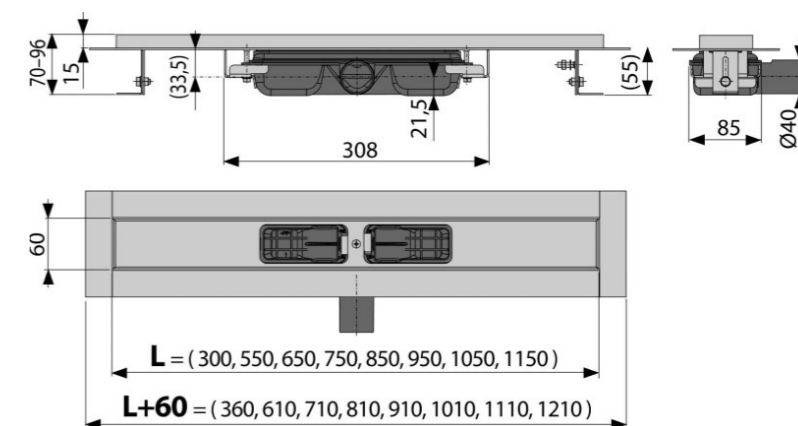

Dlažba/obklad Dove
600x1200x8mm

Obklad Plaster
600x1200x8mm

Dlažba na balkon
River
600x600x20mm

M: 1:50 - A3

Provedení lesklý chrom

Obklad Plaster
600x1200x8mm

Dlažba/obklad
600x1200x8mm

Dlažba na balkon
River
600x600x20mm

M: 1:20 - A3

Obklad Plaster
600x1200x8mm

Dlažba/obklad
600x1200x8mm

Dlažba na balkon
River
600x600x20mm

M: 1:20 - A3

Obklad Plaster
600x1200x8mm

Dlažba/obklad
600x1200x8mm

Dlažba na balkon
River
600x600x20mm

Dlažba/obklad
600x1200x8mm

Dlažba na balkon
River
600x600x20mm

M: 1:50 - A3