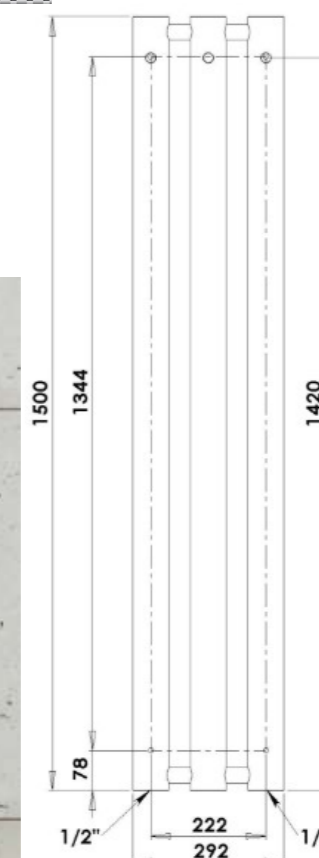

Provedení lesklý chrom