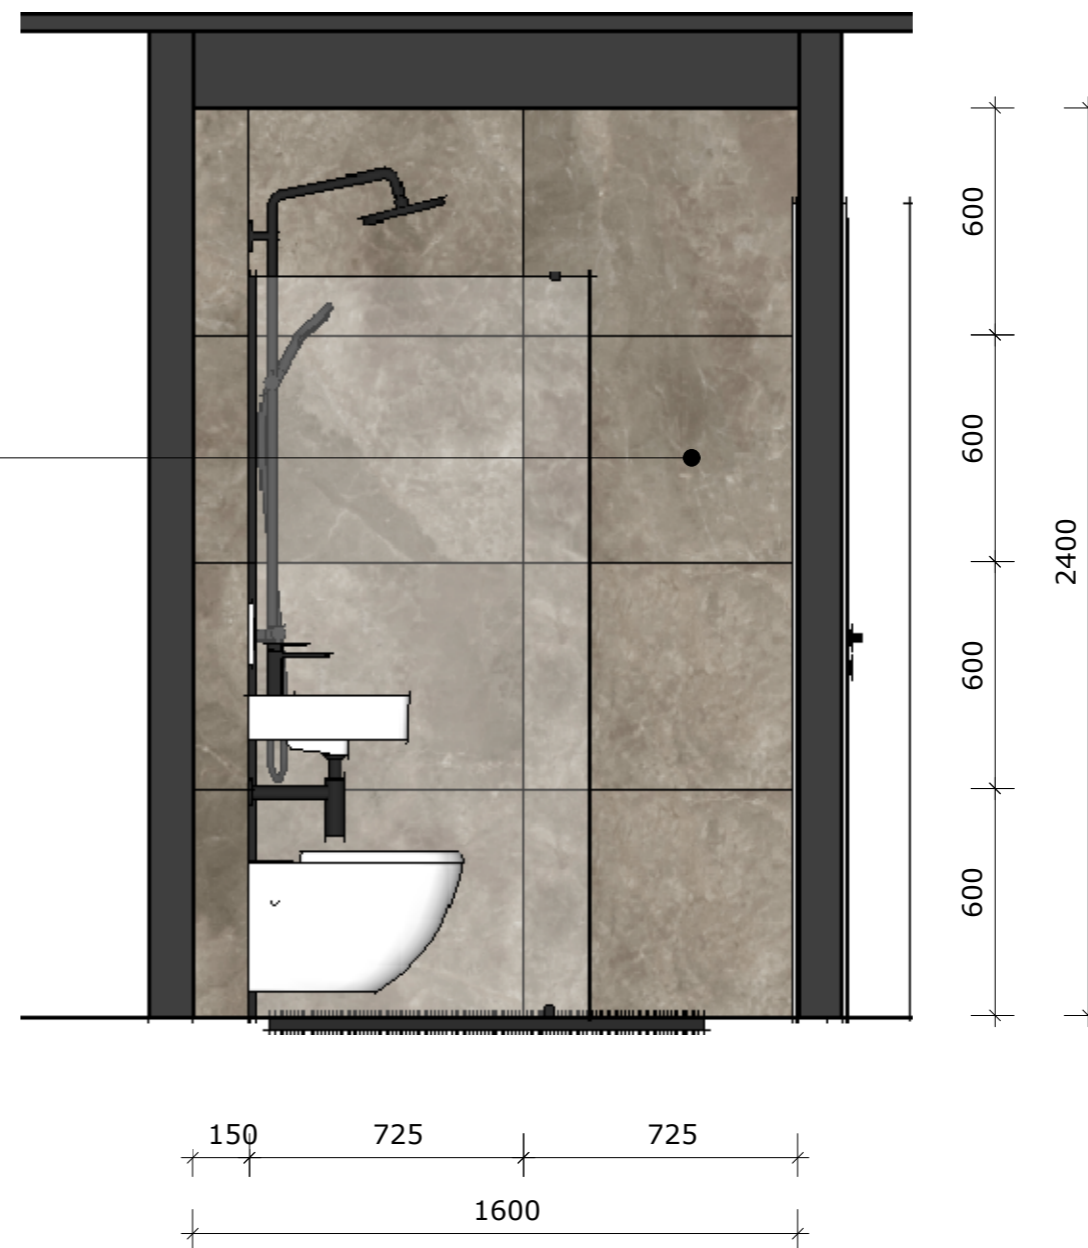

Obklad Plaster
600x1200x8mm

Dlažba/obklad
600x1200x8mm

Dlažba na balkon
River
600x600x20mm

M: 1:20 - A3