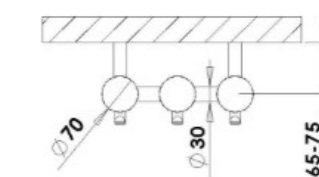

Dlažba/obklad Dove
600x1200x8mm

Obklad Plaster
600x1200x8mm

Dlažba na balkon
River
600x600x20mm

M: 1:50 - A3

Provedení lesklý chrom

Obklad Plaster
600x1200x8mm

Dlažba/obklad
600x1200x8mm

Dlažba na balkon
River
600x600x20mm

M: 1:20 - A3

Obklad Plaster
600x1200x8mm

Dlažba/obklad
600x1200x8mm

Dlažba na balkon
River
600x600x20mm

M: 1:20 - A3

Obklad Plaster
600x1200x8mm

Dlažba/obklad
600x1200x8mm

Dlažba na balkon
River
600x600x20mm