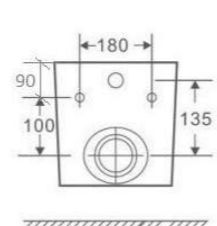

Provedení lesklý chrom