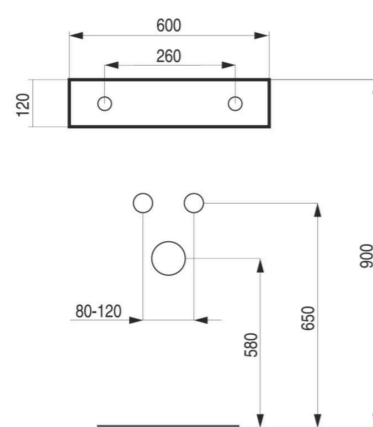

Provedení lesklý chrom